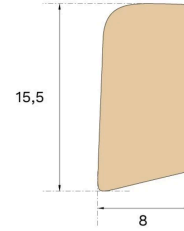

Moulding

ABSCHLUSSLEISTE AUS NATURAL EICHE

Holzart
Eiche

Färbung
Natural

Diese Abschlussleiste besteht aus Natural Massivholz-Eiche mit FSC®-Zertifizierung, die eine verantwortungsvolle Forstwirtschaft gewährleistet. Die Leiste sorgt für einen glatten Übergang zwischen Boden und Wand und verleiht dem Raum ein sauberes, fertiges Erscheinungsbild.

Spezifikation

ALLGEMEIN

Holzart	Eiche
Färbung	Natural
Oberflächenbehandlung	Lacquer

ABMESSUNGEN

Länge	2200 mm
-------	---------

KLASSIFIZIERUNG UND SICHERHEIT GRUPPO.

FSC	FSC 100% (SA-COC-001149)
-----	--------------------------

PAKET

Höhe	15,5 mm
Tiefe	8 mm
Herkunft	Croatia

Bjelin bjelin.com de-sales@bjelin.com

Copyright 2025 Bjelin Sweden AB. Weights and dimensions may have minor variations depending on external circumstances. Bjelin reserves the right to deviate from the weight and dimensions in this technical data sheet. Technologies mentioned may be subject to patent protection and invented by Vålinge Innovation AB (www.valinge.se/patents). Use of trademarks herein owned by Bjelin Sweden AB or Vålinge Innovation AB is under license.