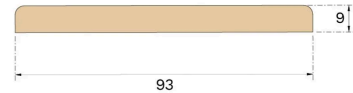

Schwellenwerte

TÜRSCHWELLE EICHE TERRA BROWN 93 × 830 MM

Diese Türschwelle in Terra Brown wird aus FSC®-zertifizierter Massivholz-Eiche gefertigt und steht für verantwortungsvolle Forstwirtschaft. Sie verbessert die Zugänglichkeit, verdeckt den Spalt zwischen Boden und Türrahmen und sorgt für eine bessere Belüftung, indem sie die Luftzirkulation unter der Tür ermöglicht.

Spezifikation

ALLGEMEIN

Holzart	Massiveiche
Färbung	Terra Brown
Beiztönung passend zu	Terra Brown
Oberflächenbehandlung	Lackiert
Kompatibel mit	Woodura Planks 3.0 & Woodura Herringbone 3.0

ABMESSUNGEN

Länge	830 mm
Höhe	9 mm
Tiefe	93 mm