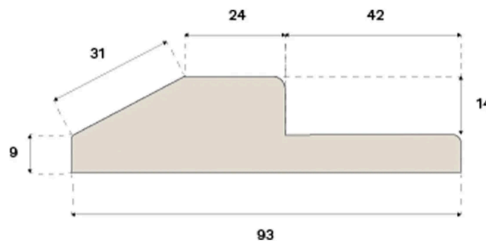

Tærskler

**BUNDSTYKKE FALSET
UBEHANDLET EG 1000 MM**Overfladebehandling
Ubehandlet

Dette faldede bundstykke er fremstillet af FSC®-certificeret massivt egetræ, hvilket sikrer ansvarligt skovbrug. Bundstykket giver en tættere forbindelse mellem dørbladet og tærsklen og er at foretrække, hvis du ønsker, at den lukkede dør skal give god lydisolering.

Specifikation

GENERELT

| | |
|---------------------|------------|
| Træsart | Massiv Eg |
| Pigmentering | Natural |
| Overfladebehandling | Ubehandlet |

MÅL

| | |
|--------|---------|
| Længde | 1000 mm |
| Højde | 23 mm |
| Dybde | 93 mm |