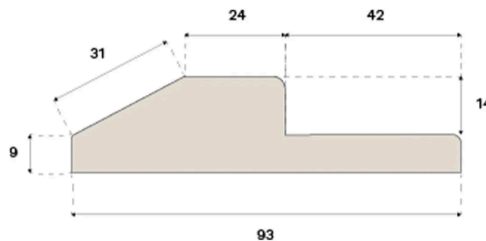

## Tærskler

**BUNDSTYKKE FALSET  
NATURAL EG 830 MM**

Dette faldede bundstykke er fremstillet af FSC®-certificeret massiv egetræ, hvilket sikrer ansvarligt skovbrug. Bundstykket giver en tættere forbindelse mellem dørbladet og tærsklen og er at foretrække, hvis du ønsker, at den lukkede dør skal give god lydisolering.

## MÅL

Længde	830 mm
Højde	23 mm
Dybde	93 mm