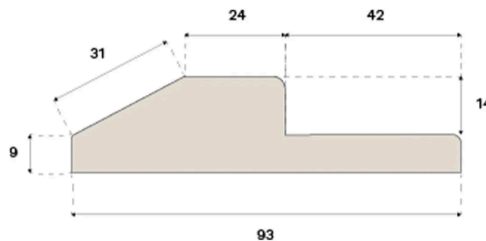

Tærskler

**BUNDSTYKKE FALSET
MISTY WHITE EG 830 MM**

Dette faldede bundstykke er fremstillet af FSC®-certificeret massiv egetræ, hvilket sikrer ansvarligt skovbrug. Bundstykket giver en tættere forbindelse mellem dørbladet og tærsklen og er at foretrække, hvis du ønsker, at den lukkede dør skal give god lydisolering.

Specifikation

GENERELT

Træsart	Massiv Eg
Pigmentering	Misty White
Bejdset for at matche	Misty White
Overfladebehandling	Lacquer

MÅL

Længde	830 mm
Højde	23 mm
Dybde	93 mm

KLASSIFICERING OG SIKKERHED

FSC	FSC 100% (FSC-C140725)
-----	------------------------