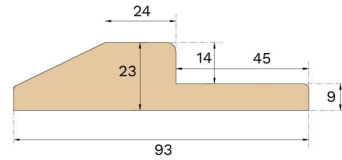

Schwellenwerte

SCHWELLE MIT FALZ, EARTH GREY LACKIERTES EICHENHOLZ, 830 MM

Holzart
Eiche

Färbung
Earth Grey

Spezifikation

ALLGEMEIN

Holzart	Eiche
Färbung	Earth Grey
Oberflächenbehandlung	Lacquer

ABMESSUNGEN

Länge	830 mm
Höhe	23 mm

KLASSIFIZIERUNG UND SICHERHEIT GRUPPO.

FSC	FSC 100% (FSC-C140725)
-----	------------------------

PAKET

Tiefe	93 mm
Herkunft	Croatia