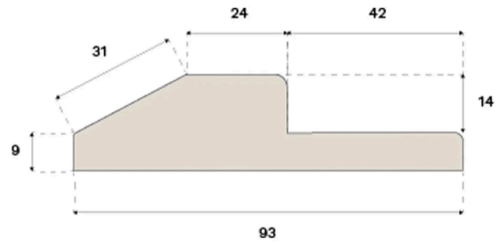

Tærskler

**BUNDSTYKKE FALSET
EARTH GREY EG 830 MM**

Dette faldede bundstykke er fremstillet af FSC®-certificeret massiv egetræ, hvilket sikrer ansvarligt skovbrug. Bundstykket giver en tættere forbindelse mellem dørbladet og tærsklen og er at foretrække, hvis du ønsker, at den lukkede dør skal give god lydisolering.

Specifikation

GENERELT

Træsart	Massiv Eg
Pigmentering	Earth Grey
Bejdset for at matche	Earth Grey
Overfladebehandling	Lacquer

MÅL

Længde	830 mm
Højde	23 mm
Dybde	93 mm

KLASSIFICERING OG SIKKERHED

FSC	FSC 100% (FSC-C140725)
-----	------------------------