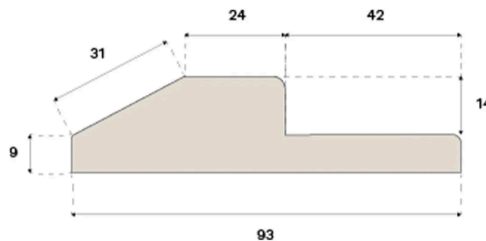

## Tærskler

**BUNDSTYKKE FALSET  
TERRA BROWN EG 830 MM**

Dette faldede bundstykke er fremstillet af FSC®-certificeret massiv egetræ, hvilket sikrer ansvarligt skovbrug. Bundstykket giver en tættere forbindelse mellem dørbladet og tærsklen og er at foretrække, hvis du ønsker, at den lukkede dør skal give god lydisolering.

## MÅL

Længde	830 mm
Højde	23 mm
Dybde	93 mm