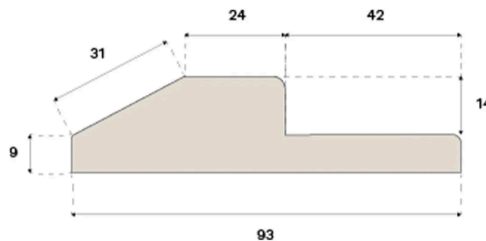

Tærskler

**BUNDSTYKKE FALSET
NATURAL EG 930 MM**

Dette faldede bundstykke er fremstillet af FSC®-certificeret massiv egetræ, hvilket sikrer ansvarligt skovbrug. Bundstykket giver en tættere forbindelse mellem dørbladet og tærsklen og er at foretrække, hvis du ønsker, at den lukkede dør skal give god lydisolering.

Specifikation

GENERELT

Træsart	Massiv Eg
Pigmentering	Natural
Bejdset for at matche	Natural
Overfladebehandling	Lacquer

MÅL

Længde	930 mm
Højde	23 mm
Dybde	93 mm
Dybde (ISO 24337)	3.7 in

KLASSIFICERING OG SIKKERHED