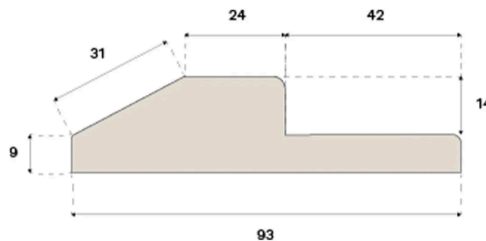

Tærskler

**BUNDSTYKKE FALSET
MISTY WHITE EG 930 MM**

Dette faldede bundstykke er fremstillet af FSC®-certificeret massiv egetræ, hvilket sikrer ansvarligt skovbrug. Bundstykket giver en tættere forbindelse mellem dørbladet og tærsklen og er at foretrække, hvis du ønsker, at den lukkede dør skal give god lydisolering.

Specifikation

GENERELT

Træsart	Massiv Eg
Pigmentering	Misty White
Bejdset for at matche	Misty White
Overfladebehandling	Lacquer

MÅL

Længde	930 mm
Højde	23 mm
Dybde	93 mm
Dybde (ISO 24337)	3.7 in

KLASSIFICERING OG SIKKERHED