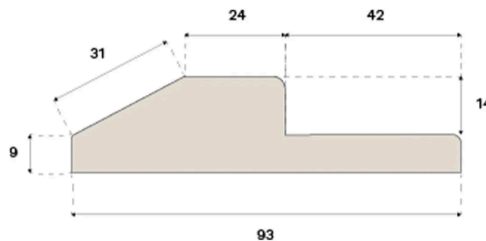

Tærskler

**BUNDSTYKKE FALSET
EARTH GREY EG 930 MM**

Dette faldede bundstykke er fremstillet af FSC®-certificeret massiv egetræ, hvilket sikrer ansvarligt skovbrug. Bundstykket giver en tættere forbindelse mellem dørbladet og tærsklen og er at foretrække, hvis du ønsker, at den lukkede dør skal give god lydisolering.

Specifikation

GENERELT

Træsart	Massiv Eg
Pigmentering	Earth Grey
Bejdset for at matche	Earth Grey
Overfladebehandling	Lacquer

MÅL

Længde	930 mm
Højde	23 mm
Dybde	93 mm
Dybde (ISO 24337)	3.7 in

KLASSIFICERING OG SIKKERHED