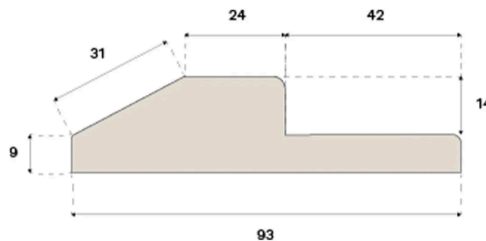

Tærskler

**BUNDSTYKKE FALSET
TERRA BROWN EG 930 MM**

Dette faldede bundstykke er fremstillet af FSC®-certificeret massiv egetræ, hvilket sikrer ansvarligt skovbrug. Bundstykket giver en tættere forbindelse mellem dørbladet og tærsklen og er at foretrække, hvis du ønsker, at den lukkede dør skal give god lydisolering.

Specifikation

GENERELT

Træsart	Massiv Eg
Pigmentering	Terra Brown
Bejdset for at matche	Terra Brown
Overfladebehandling	Lacquer

MÅL

Længde	930 mm
Højde	23 mm
Dybde	93 mm
Dybde (ISO 24337)	3.7 in

KLASSIFICERING OG SIKKERHED