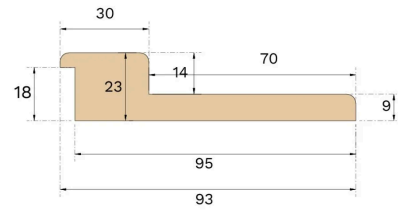

Thresholds

**TRÖSKEL BADRUM
POWDER WHITE EK 830 MM**Träslag
EkInfärgning
Powder White

Den här lackade badrumströskeln i färgen Powder White är tillverkad av FSC®-certifierad massiv ek, vilket garanterar ansvarsfullt skogsbruk. Använd tröskeln för att skapa en övergång mellan badrumsgolvet och andra områden eller rum.

**Specifikation****ALLMÄNT**

Träslag	Ek
Infärgning	Powder White
Ytbehandling	Pro matt lacquer

MÅTT

Längd	830 mm
-------	--------

KLASSIFICERING OCH SÄKERHET

FSC	FSC 100% (FSC-C140725)
-----	------------------------

ÖVRIGT

Höjd	23 mm
Djup	93 mm
Ursprung	Croatia