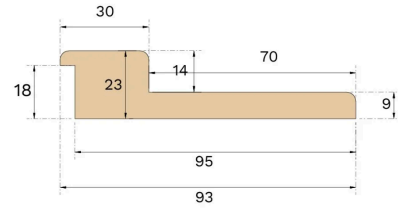

## Thresholds

**TRÖSKEL BADRUM TERRA  
BROWN EK 830 MM**Träslag  
EkInfärgning  
Terra Brown

## Specifikation

## MÅTT

|       |        |
|-------|--------|
| Längd | 830 mm |
|-------|--------|

## ÖVRIGT

|          |         |
|----------|---------|
| Höjd     | 23 mm   |
| Djup     | 93 mm   |
| Ursprung | Croatia |