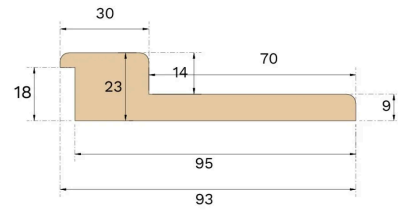

Thresholds

**OVERGANGSLISTE
EARTH GREY EG 930 MM**Træsart
EgPigmentering
Earth Grey

Denne lakerede overgangsliste i farven Earth Grey er fremstillet af FSC®-certificeret massivt egetræ, hvilket sikrer ansvarligt skovbrug. Anvend listen til at skabe en overgang mellem dit badeværelsesgulv og andre områder eller rum.

**Specifikation****GENERELT**

Træsart	Eg
Pigmentering	Earth Grey
Overfladebehandling	Pro matt lacquer

MÅL

Længde	930 mm
--------	--------

KLASSIFICERING OG SIKKERHED

FSC	FSC 100% (FSC-C140725)
-----	------------------------

ØVRIGT

Højde	23 mm
Dybde	93 mm
Oprindelse	Croatia