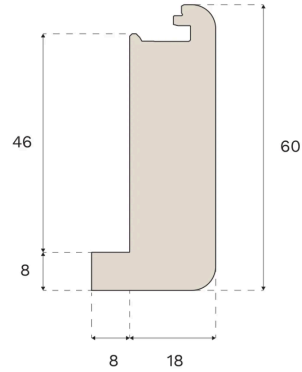

## Nez de marche

**ESCALIER OUVERT EN  
CHÊNE SHADOW BROWN**Teinte  
Shadow Brown

Ce nez de marche Shadow Brown, conçu pour les escaliers ouverts, est fabriqué en chêne certifié FSC en Croatie et breveté par Välinge Innovation.

**Spécification****GÉNÉRAL**

Type de bois	Solid oak
Teinte	Shadow Brown
Finition	Pro matt lacquer

**DIMENSIONS**

Longueur	1000 mm
Hauteur	60 mm

**CLASSEMENT ET SÉCURITÉ**

FSC	FSC 100% (FSC-C140725)
-----	------------------------

**MISC**

Profondeur	26 mm
Compatible avec les versions	Woodura Planks 3.0 (XL, XXL)