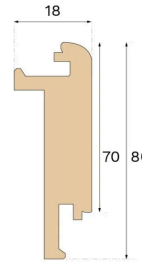

## TRAPPEFORKANT LUKKET TRAPPE POWDER WHITE EG 1000 MM XL, XXL BØRSTET LAK

Denne trappforkant i Powder White er designet til lukkede trapper. Den giver en ren, præcis finish og forbedrer det samlede udseende af din trappe. For nem montering skal du bruge den eksisterende rille i planken og lime trappforkanten sikkert på plads.

#### MÅL

Længde	1000 mm
Højde	80 mm
Dybde	18 mm