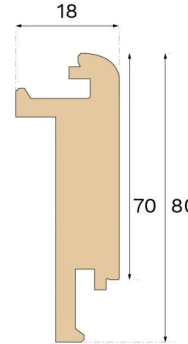

## UMPIPORRASNOKKA TAMMI POWDER WHITE 1000 MM XL, XXL HARJATTU LAKKA

Tämä Powder White -sävyinen tamminen porraskokki on suunniteltu umpiportaisiin. Se antaa siistin ja täsmällisen lopputuloksen ja parantaa portaikon yleisilmettä. Helppo asennus: asenna porraskokki lankussa olevaan uraponttiin ja liimaa porraskokki tukevasti paikalleen.

#### MITAT

Pituus	1000 mm
Korkeus	80 mm
Syvyys	18 mm