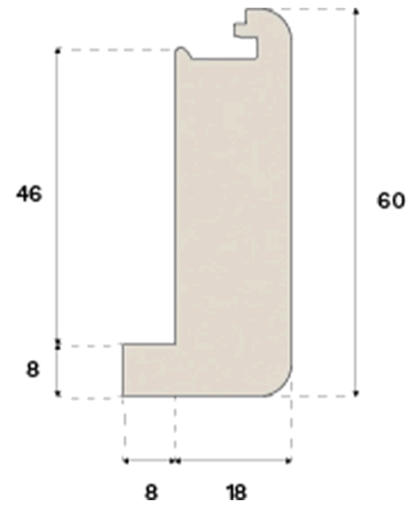

Nez de marche

**ESCALIER OUVERT CHÊNE
POWDER WHITE 1000 MM
XL, XXL VERNIS BROSSÉ**

Ce nez de marche, en coloris Powder White et conçu pour les escaliers ouverts, est fabriqué en chêne certifié FSC® en Croatie.

Spécification

GÉNÉRAL

Type de bois	Chêne massif
Teinte	Powder White
Teinté pour correspondre à	Powder White vernis Brossé
Finition	Lacquer
Compatible avec	Woodura Planks 3.0 (XL, XXL)

DIMENSIONS

Longueur	1000 mm
Hauteur	60 mm
Profondeur	26 mm

CLASSEMENT ET SÉCURITÉ

FSC	FSC 100% (FSC-C140725)