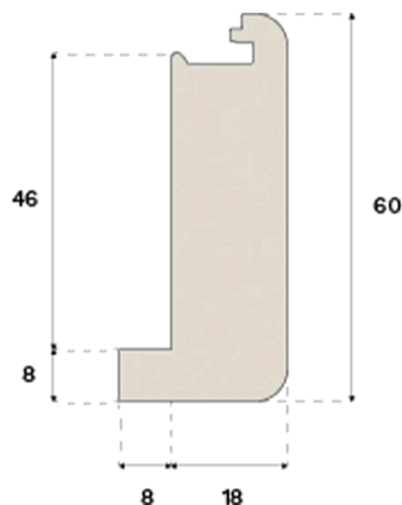

Nez de marche

**ESCALIER OUVERT CHÊNE
POWDER WHITE 1400 MM
XL, XXL VERNIS BROSSÉ**

Ce nez de marche, en coloris Powder White et conçu pour les escaliers ouverts, est fabriqué en chêne certifié FSC® en Croatie.

**Spécification****GÉNÉRAL**

Type de bois	Chêne massif
Teinte	Powder White
Teinté pour correspondre à	Powder White vernis Brossé
Finition	Lacquer
Compatible avec	Woodura Planks 3.0 (XL, XXL)

DIMENSIONS

Longueur	1400 mm
Hauteur	60 mm
Profondeur	26 mm