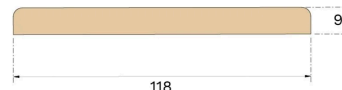

## TÜRSCHWELLE EICHE POWDER WHITE 118 × 830 MM, GEBÜRSTET LACKIERT

Diese Türschwelle in Powder White wird aus FSC®-zertifizierter Massivholz-Eiche gefertigt und steht für verantwortungsvolle Forstwirtschaft. Sie verbessert die Zugänglichkeit, verdeckt den Spalt zwischen Boden und Türrahmen und sorgt für eine bessere Belüftung, indem sie die Luftzirkulation unter der Tür ermöglicht.

#### ABMESSUNGEN

Länge	830 mm
Höhe	9 mm
Tiefe	118 mm