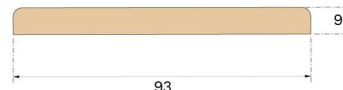

## TÜRSCHWELLE EICHE POWDER WHITE 93 × 830 MM, GEBÜRSTET LACKIERT

Diese Türschwelle in Powder White wird aus FSC®-zertifizierter Massivholz-Eiche gefertigt und steht für verantwortungsvolle Forstwirtschaft. Sie verbessert die Zugänglichkeit, verdeckt den Spalt zwischen Boden und Türrahmen und sorgt für eine bessere Belüftung, indem sie die Luftzirkulation unter der Tür ermöglicht.

#### ABMESSUNGEN

Länge	830 mm
Höhe	9 mm
Tiefe	93 mm