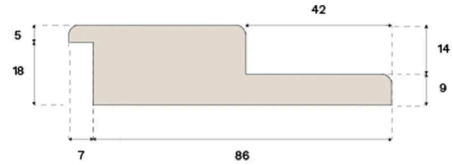

Terskler

**BADEROMSTERSKEL
POWDER WHITE EIK 93 ×
830 MM BØRSTET LAKK**

Bjelin-gulv i Powder White med børstet overflatebehandling

Spesifikasjon

GENERELT

Treslag	Heltre eik
Innfarging	Powder White
Farget for å matche	Powder White Børstet lakk
Overflatebehandling	Lakk
Kompatibel med	Woodura Planks 3.0 & Woodura Herringbone 3.0

MÅL

Lengde	830 mm
Høyde	23 mm
Dybde	93 mm

KLASSIFISERING OG SIKKERHET

FSC	FSC 100% (FSC-C140725)
-----	------------------------

ANNEN

Opprinnelse	Croatia
-------------	---------

Bjelin bjelin.com support@bjelin.com +47 3322 2300