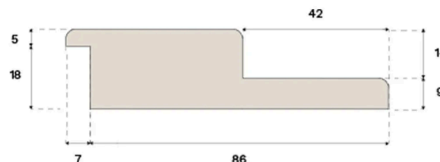

Terskler

**BADEROMSTERSKEL
POWDER WHITE EIK 93 ×
930 MM BØRSTET LAKK**

Bjelin-gulv i Powder White med børstet overflatebehandling.

Spesifikasjon

GENERELT

Treslag	Heltre eik
Innfarging	Powder White
Farget for å matche	Powder White Brushed finish
Overflatebehandling	Brushed finish
Kompatibel med	Woodura Planks 3.0 & Woodura Herringbone 3.0

MÅL

Lengde	930 mm
Høyde	23 mm
Dybde	93 mm
Dybde (ISO 24337)	3.7 in

KLASSIFISERING OG SIKKERHET

FSC	FSC 100% (FSC-C140725)
-----	------------------------

ANNEN

Opprinnelse	Croatia
-------------	---------