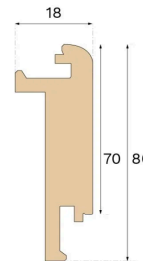

## TRAPPEFORKANT LUKKET TRAPPE EARTH GREY EG 1400 MM S, M, L

Denne trappeforkant i egetræ i farven Earth Grey er designet til lukkede trapper. Den giver en ren, præcis finish og forbedrer det samlede udseende af din trappe. For nem montering skal du bruge den eksisterende rille i planken og lime trappeforkanten sikkert på plads.

#### MÅL

Længde	1400 mm
Højde	80 mm
Højde	3 in
Dybde	18 mm
Dybde (ISO 24337)	0.7 in