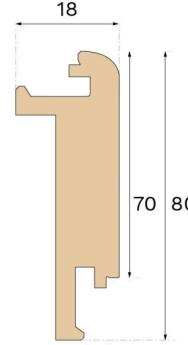

Porrasnokat

UMPIPORRASNOKKA TAMMI EARTH GREY 1400 MM S, M, L

Tämä Earth Grey -sävyinen tamminen porraskokki on suunniteltu umpiportaisiin. Se antaa siistin ja täsmällisen lopputuloksen ja parantaa portaikon yleisilmettä. Helppo asennus: asenna porraskokki lankussa olevaan uraponttiin ja liimaa porraskokki tukevasti paikalleen.

Spesifikaatio

YLEISTÄ

Puulaji	Massiivitammi
Petsaus	Earth Grey
Petsattu sopivaksi	Earth Grey
Pintakäsittely	Lakka
Sopii yhteen	Woodura Planks 3.0 (S, M, L)

MITAT

Pituus	1400 mm
Korkeus	80 mm
Korkeus	3 in
Syvyys	18 mm
Syvyys (ISO 24337)	0.7 in