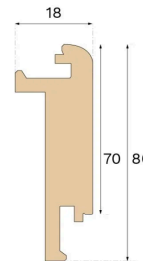

Trappeforkanter

TRAPPEFORKANT LUKKET TRAPPE EARTH GREY EG 1000 MM, S, M, L

Denne trappeforkant i egetræ i farven Earth Grey er designet til lukkede trapper. Den giver en ren og præcis finish og fremhæver trappens samlede udseende. For at lette monteringen skal du benytte den eksisterende rille i trinbrættet og lime trappekanten fast på plads.

Specifikation

GENERELT

Træsart	Massiv Eg
Pigmentering	Earth Grey
Bejdset for at matche	Earth Grey
Overfladebehandling	Lakeret
Kompatibelt med	Woodura Planks 3.0 (S, M, L)

MÅL

Længde	1000 mm
Højde	80 mm
Dybde	18 mm