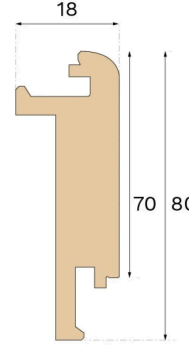

Porrasnokat

UMPIPORRASNOKKA TAMMI EARTH GREY 1000 MM S, M, L

Tämä Earth Grey -sävyinen tamminen porraskokki on suunniteltu umpiportaisiin. Se antaa siistin ja täsmällisen lopputuloksen ja parantaa portaikon yleisilmettä. Helppo asennus: asenna porraskokki lankussa olevaan uraponttiin ja liimaa porraskokki tukevasti paikalleen.

Spesifikaatio

YLEISTÄ

Puulaji	Massiivitammi
Petsaus	Earth Grey
Petsattu sopivaksi	Earth Grey
Pintakäsittely	Lakka
Sopii yhteen	Woodura Planks 3.0 (S, M, L)

MITAT

Pituus	1000 mm
Korkeus	80 mm
Syvyys	18 mm

LUOKITUS JA TURVALLISUUS