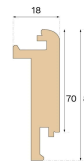

Stair nosing

TRAPPNOS STÄNGD TRAPPA EK 1000 MM S, M, Earth Grey L

Denna trappnos i Earth Grey är avsedd för stängda trappor. Den ger en stilren finish och förhöjer trappans helhetsintryck. För enkel montering använder du det befintliga spåret i golvplankan och limmar fast trappnosens ordentligt.

Specifikation

ALLMÄNT

Träslag	Massiv ek
Infärgning	Earth Grey
Färgad för att matcha	Earth Grey
Ytbehandling	Lack
Kompatibel med	Woodura Planks 3.0 (S, M, L)

MÅTT

Längd	1000 mm
Höjd	80 mm
Djup	18 mm

KLASSIFICERING OCH SÄKERHET

FSC	FSC 100% (FSC-C140725)