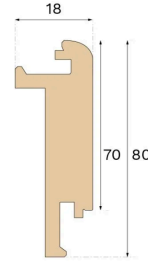

Trappeforkanter

TRAPPEFORKANT LUKKET TRAPPE MISTY WHITE EG 1000 MM, S, M, L

Denne trappeforkant i Misty White er designet til lukkede trapper. Den giver en ren, præcis finish og forbedrer det samlede udseende af din trappe. For nem montering skal du bruge den eksisterende rille i planken og lime trappekanten sikkert på plads.

Specifikation

GENERELT

Træsart	Massiv Eg
Pigmentering	Misty White
Bejdset for at matche	Misty White
Overfladebehandling	Lakeret
Kompatibelt med	Woodura Planks 3.0 (S, M, L)

MÅL

Længde	1000 mm
Højde	80 mm
Dybde	18 mm