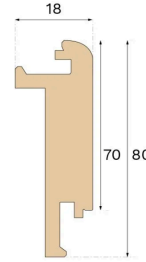

Trappeforkanter

TRAPPEFORKANT LUKKET TRAPPE MISTY WHITE EG 1400 MM S, M, L

Denne trappeforkant i Misty White er designet til lukkede trapper. Den giver en ren, præcis finish og forbedrer det samlede udseende af din trappe. For nem montering skal du bruge den eksisterende rille i planken og lime trappeforkanten sikkert på plads.

Specifikation

GENERELT

Træsart	Massiv Eg
Pigmentering	Misty White
Bejdset for at matche	Misty White
Overfladebehandling	Lakeret
Kompatibelt med	Woodura Planks 3.0 (S, M, L)

MÅL

Længde	1400 mm
Højde	80 mm
Højde	3 in
Dybde	18 mm
Dybde (ISO 24337)	0.7 in