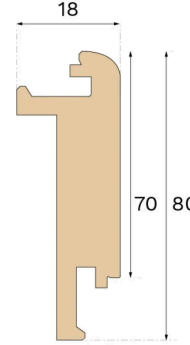

## UMPIPORRASNOKKA TAMMI MISTY WHITE 1400 MM S, M, L

Tämä Misty White -sävyinen tamminen porraskokki on suunniteltu umpiportaisiin. Se antaa siistin ja täsmällisen lopputuloksen ja parantaa portaikon yleisilmettä. Helppo asennus: asenna porraskokki lankussa olevaan uraponttiin ja liimaa porraskokki tukevasti paikalleen.

| MITAT              |         |
|--------------------|---------|
| Pituus             | 1400 mm |
| Korkeus            | 80 mm   |
| Korkeus            | 3 in    |
| Syvyys             | 18 mm   |
| Syvyys (ISO 24337) | 0.7 in  |