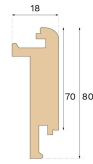

Stair nosing

TRAPPNOS STÄNGD TRAPPA EK 1400 MM S, M, Misty White L

Denna trappnos i Misty White är avsedd för stängda trappor. Den ger en stilren finish och förhöjer trappans helhetsintryck. För enkel montering använder du det befintliga spåret i golvplankan och limmar fast trappnosens ordentligt.

Specifikation

ALLMÄNT

Träslag	Massiv ek
Infärgning	Misty White
Färgad för att matcha	Misty White
Ytbehandling	Lack
Kompatibel med	Woodura Planks 3.0 (S, M, L)

MÅTT

Längd	1400 mm
Höjd	80 mm
Höjd	3 in
Djup	18 mm
Djup (ISO 24337)	0.7 in

KLASSIFICERING OCH SÄKERHET

FSC	FSC 100% (FSC-C140725)