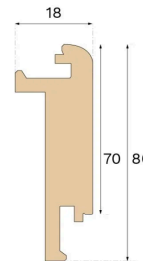

Trappeforkanter

TRAPPEFORKANT LUKKET TRAPPE NATURAL EG 1000 MM, S, M, L

Denne trappeforkant i eg i farven Natural er designet til lukkede trapper. Den giver en ren, præcis finish og forbedrer det samlede udseende af din trappe. For nem montering skal du bruge den eksisterende rille i planken og lime trappeforkanten sikkert på plads.

Specifikation

GENERELT

Træsart	Massiv Eg
Pigmentering	Natural
Bejdset for at matche	Natural
Overfladebehandling	Lakeret
Kompatibelt med	Woodura Planks 3.0 (S, M, L)

MÅL

Længde	1000 mm
Højde	80 mm
Dybde	18 mm