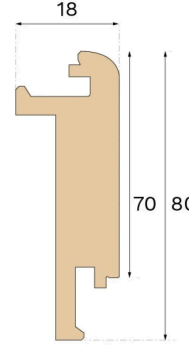

Porrasnokat

UMPIPORRASNOKKA TAMMI NATURAL 1000 MM S, M, L

Tämä Natural-sävyinen tamminen porraskokki on suunniteltu umpiportaisiin. Se antaa siistin ja täsmällisen lopputuloksen ja parantaa portaikon yleisilmettä. Helppo asennus: asenna porraskokki lankussa olevaan uraponttiin ja liimaa porraskokki tukevasti paikalleen.

Spesifikaatio

YLEISTÄ

Puulaji	Massiivitammi
Petsaus	Natural
Petsattu sopivaksi	Natural
Pintakäsittely	Lakka
Sopii yhteen	Woodura Planks 3.0 (S, M, L)

MITAT

Pituus	1000 mm
Korkeus	80 mm
Syvyys	18 mm

LUOKITUS JA TURVALLISUUS