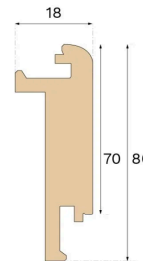

## TRAPPEFORKANT LUKKET TRAPPE NATURAL EG 1400 MM, S, M, L

Denne trappeforkant i eg i farven Natural er designet til lukkede trapper. Den giver en ren, præcis finish og forbedrer det samlede udseende af din trappe. For nem montering skal du bruge den eksisterende rille i planken og lime trappeforkanten sikkert på plads.

#### MÅL

Længde	1400 mm
Højde	80 mm
Højde	3 in
Dybde	18 mm
Dybde (ISO 24337)	0.7 in