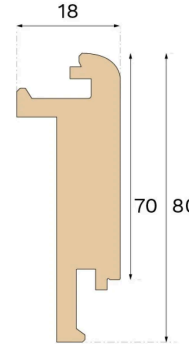

Porrasnokat

UMPIPORRASNOKKA TAMMI NATURAL 1400 MM S, M, L

Tämä Natural-sävyinen tamminen porraskokki on suunniteltu umpiportaisiin. Se antaa siistin ja täsmällisen lopputuloksen ja parantaa portaikon yleisilmettä. Helppo asennus: asenna porraskokki lankussa olevaan uraponttiin ja liimaa porraskokki tukevasti paikalleen.

Spesifikaatio

YLEISTÄ	
Puulaji	Massiivitammi
Petsaus	Natural
Petsattu sopivaksi	Natural
Pintakäsittely	Lakka
Sopii yhteen	Woodura Planks 3.0 (S, M, L)

MITAT	
Pituus	1400 mm
Korkeus	80 mm
Korkeus	3 in
Syvyys	18 mm
Syvyys (ISO 24337)	0.7 in