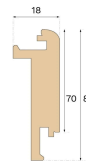

Stair nosing

TRAPPNOS STÄNGD TRAPPA EK 1400 MM S, M, Natural L

Denna trappnos i färgen Natural är avsedd för stängda trappor. Den ger en stilren finish och förhöjer trappans helhetsintryck. För enkel montering använder du det befintliga spåret i golvplankan och limmar fast trappnosens ordentligt.

Specifikation

ALLMÄNT

Träslag	Massiv ek
Infärgning	Natural
Färgad för att matcha	Natural
Ytbehandling	Lack
Kompatibel med	Woodura Planks 3.0 (S, M, L)

MÅTT

Längd	1400 mm
Höjd	80 mm
Höjd	3 in
Djup	18 mm
Djup (ISO 24337)	0.7 in