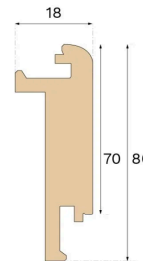

Trappeforkanter

TRAPPEFORKANT LUKKET TRAPPE POWDER WHITE EG 1000 MM, S, M, L, PRO MATT LAK

Denne trappeforkant i egefinér i farven Powder White er designet til lukkede trapper. Den giver en ren, præcis finish og forbedrer det samlede udseende af din trappe. For nem montering skal du bruge den eksisterende rille i planken og lime trappekanten sikkert på plads.

Specifikation

GENERELT

Træsart	Massiv Eg
Pigmentering	Powder White
Bejdset for at matche	Powder White Pro Mat Lak
Overfladebehandling	Lakeret
Kompatibelt med	Woodura Planks 3.0 (S, M, L)

MÅL

Længde	1000 mm
Højde	80 mm
Dybde	18 mm