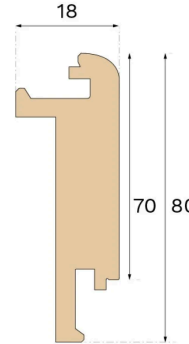

Porrasnokat

UMPIPORRASNOKKA TAMMI POWDER WHITE 1000 MM S, M, L PRO MATTALAKKA

Tämä Powder White -sävyinen tamminen porraskokki on suunniteltu umpiportaisiin. Se antaa siistin ja täsmällisen lopputuloksen ja parantaa portaikon yleisilmettä. Helppo asennus: asenna porraskokki lankussa olevaan uraponttiin ja liimaa porraskokki tukevasti paikalleen.

Spesifikaatio

YLEISTÄ

Puulaji	Massiivitammi
Petsaus	Powder White
Petsattu sopivaksi	Powder White, Pro-mattalakka
Pintakäsittely	Lakka
Sopii yhteen	Woodura Planks 3.0 (S, M, L)

MITAT

Pituus	1000 mm
Korkeus	80 mm
Syvyys	18 mm