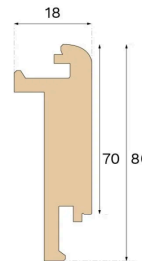

Trappeforkanter

TRAPPEFORKANT LUKKET TRAPPE POWDER WHITE EG 1400 MM S, M, L, PRO MATT LAK

Denne trappeforkant i egefinér i farven Powder White er designet til lukkede trapper. Den giver en ren, præcis finish og forbedrer det samlede udseende af din trappe. For nem montering skal du bruge den eksisterende rille i planken og lime trappeforkanten sikkert på plads.

Specifikation

GENERELT

Træsart	Massiv Eg
Pigmentering	Powder White
Bejdset for at matche	Powder White Pro Mat Lak
Overfladebehandling	Lakeret
Kompatibelt med	Woodura Planks 3.0 (S, M, L)

MÅL

Længde	1400 mm
Højde	80 mm
Højde	3 in
Dybde	18 mm
Dybde (ISO 24337)	0.7 in