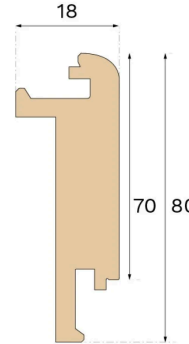

## UMPIPORRASNOKKA TAMMI POWDER WHITE 1400 MM S, M, L PRO MATTALAKKA

Tämä Powder White -sävyinen tamminen porraskokki on suunniteltu umpiportaisiin. Se antaa siistin ja täsmällisen lopputuloksen ja parantaa portaikon yleisilmettä. Helppo asennus: asenna porraskokki lankussa olevaan uraponttiin ja liimaa porraskokki tukevasti paikalleen.

#### MITAT

Pituus	1400 mm
Korkeus	80 mm
Korkeus	3 in
Syvyys	18 mm
Syvyys (ISO 24337)	0.7 in