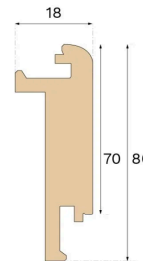

Trappeforkanter

TRAPPEFORKANT LUKKET TRAPPE TERRA BROWN EG 1000 MM S, M, L

Denne trappeforkant i eg i farven Terra Brown er designet til lukkede trapper. Den giver en ren, præcis finish og forbedrer det samlede udseende af din trappe. For nem montering skal du bruge den eksisterende rille i planken og lime trappeforkanten sikkert på plads.

Specifikation

GENERELT

Træsart	Massiv Eg
Pigmentering	Terra Brown
Bejdset for at matche	Terra Brown
Overfladebehandling	Lakeret
Kompatibelt med	Woodura Planks 3.0 (S, M, L)

MÅL

Længde	1000 mm
Højde	80 mm
Dybde	18 mm