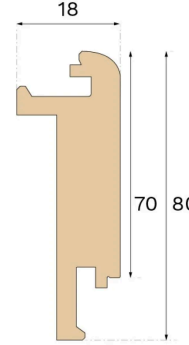

Porrasnokat

UMPIPORRASNOKKA TAMMI TERRA BROWN 1000 MM S, M, L

Tämä Terra Brown -sävyinen tamminen porraskokki on suunniteltu umpiportaisiin. Se antaa siistin ja täsmällisen lopputuloksen ja parantaa portaikon yleisilmettä. Helppo asennus: asenna porraskokki lankussa olevaan uraponttiin ja liimaa porraskokki tukevasti paikalleen.

Spesifikaatio

YLEISTÄ	
Puulaji	Massiivitammi
Petsaus	Terra Brown
Petsattu sopivaksi	Terra Brown
Pintakäsittely	Lakka
Sopii yhteen	Woodura Planks 3.0 (S, M, L)

MITAT	
Pituus	1000 mm
Korkeus	80 mm
Syvyys	18 mm