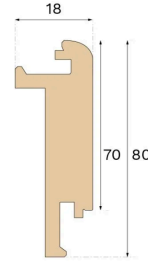

Trappeforkanter

TRAPPEFORKANT LUKKET TRAPPE TERRA BROWN EG 1400 MM S, M, L

Denne trappeforkant i eg i farven Terra Brown er designet til lukkede trapper. Den giver en ren, præcis finish og forbedrer det samlede udseende af din trappe. For nem montering skal du bruge den eksisterende rille i planken og lime trappeforkanten sikkert på plads.

Specifikation

GENERELT

Træsart	Massiv Eg
Pigmentering	Terra Brown
Bejdset for at matche	Terra Brown
Overfladebehandling	Lakeret
Kompatibelt med	Woodura Planks 3.0 (S, M, L)

MÅL

Længde	1400 mm
Højde	80 mm
Højde	3 in
Dybde	18 mm
Dybde (ISO 24337)	0.7 in