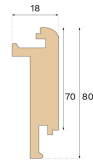

Stair nosing

TRAPPNOS STÄNGD TRAPPA EK 1400 MM S, M, Terra Brown L

Denna trappnos i Terra Brown är avsedd för stängda trappor. Den ger en stilren finish och förhöjer trappans helhetsintryck. För enkel montering använder du det befintliga spåret i golvplankan och limmar fast trappnosens ordentligt.

Specifikation

ALLMÄNT

Träslag	Massiv ek
Infärgning	Terra Brown
Färgad för att matcha	Terra Brown
Ytbehandling	Lack
Kompatibel med	Woodura Planks 3.0 (S, M, L)

MÅTT

Längd	1400 mm
Höjd	80 mm
Höjd	3 in
Djup	18 mm
Djup (ISO 24337)	0.7 in

KLASSIFICERING OCH SÄKERHET

FSC	FSC 100% (FSC-C140725)