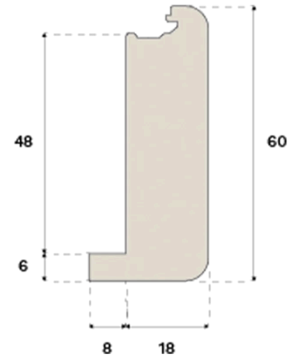

Nez de marche

**ESCALIER OUVERT CHÊNE
EARTH GREY 1000 MM S, M, L**

Ce nez de marche, en coloris Earth Grey et conçu pour les escaliers ouverts, est fabriqué en chêne certifié FSC® en Croatie.

**Spécification****GÉNÉRAL**

Type de bois	Chêne massif
Teinte	Earth Grey
Teinté pour correspondre à	Earth Grey
Finition	Lacquer
Compatible avec	Woodura Planks 3.0 (S,M,L)

DIMENSIONS

Longueur	1000 mm
Hauteur	60 mm
Profondeur	26 mm

CLASSEMENT ET SÉCURITÉ