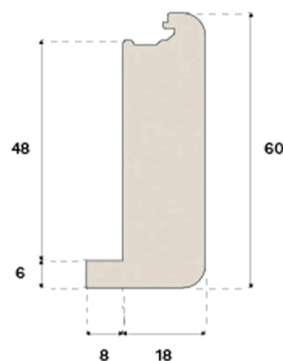

Nez de marche

**ESCALIER OUVERT CHÊNE
EARTH GREY 1400 MM S, M, L**

Ce nez de marche, en coloris Earth Grey et conçu pour les escaliers ouverts, est fabriqué en chêne certifié FSC® en Croatie.

**Spécification****GÉNÉRAL**

Type de bois	Chêne massif
Teinte	Earth Grey
Teinté pour correspondre à	Earth Grey
Finition	Lacquer
Compatible avec	Woodura Planks 3.0 (S,M,L)

DIMENSIONS

Longueur	1400 mm
Hauteur	60 mm
Profondeur	26 mm

CLASSEMENT ET SÉCURITÉ