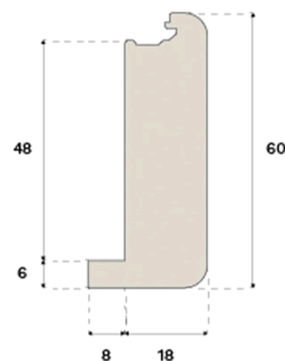

Nez de marche

**ESCALIER OUVERT CHÊNE
NATURAL 1000 MM S, M, L**

Ce nez de marche, en coloris Natural et conçu pour les escaliers ouverts, est fabriqué en chêne certifié FSC® en Croatie.

**Spécification****GÉNÉRAL**

Type de bois	Chêne massif
Teinte	Misty White
Teinté pour correspondre à	Misty White
Finition	Lacquer
Compatible avec	Woodura Planks 3.0 (S,M,L)

DIMENSIONS

Longueur	1000 mm
Hauteur	60 mm
Profondeur	26 mm