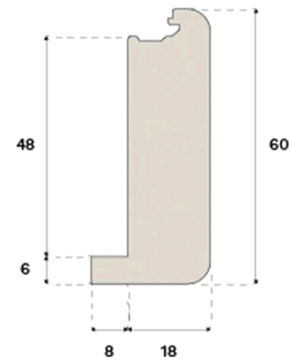

## Nez de marche

**ESCALIER OUVERT CHÊNE  
NATURAL 1400 MM S, M, L**

Ce nez de marche, en coloris Natural et conçu pour les escaliers ouverts, est fabriqué en chêne certifié FSC® en Croatie.

**Spécification****GÉNÉRAL**

Type de bois	Chêne massif
Teinte	Misty White
Teinté pour correspondre à	Misty White
Finition	Lacquer
Compatible avec	Woodura Planks 3.0 (S,M,L)

**DIMENSIONS**

Longueur	1400 mm
Hauteur	60 mm
Profondeur	26 mm